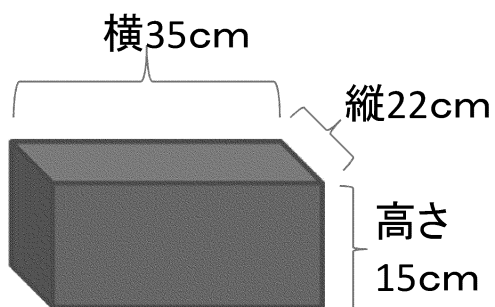

送料一覧表							
	サイズ	60	80	100	120	140	160
到着地	北海道	1188	1404	1620	1836	2052	2268
	北東北	864	1080	1296	1512	1728	1944
	南東北	756	972	1188	1404	1620	1836
	関東	756	972	1188	1404	1620	1836
	信越	756	972	1188	1404	1620	1836
	中部	756	972	1188	1404	1620	1836
	北陸	756	972	1188	1404	1620	1836
	関西	864	1080	1296	1512	1728	1944
	中国	972	1188	1404	1620	1836	2052
	四国	1080	1296	1512	1728	1944	2160
	九州	1188	1404	1620	1836	2052	2268
	沖縄	1404	1944	2484	3024	3564	4104

80gコロッケ外装寸法

2箱重ねて発送可能。

2箱発送例)  $35+22+15+15=87$  (100サイズ)

40gコロッケ外装寸法

3箱まで重ねて発送可能。

2箱発送例)  $37+30+13+13=93$  (100サイズ)

3箱発送例)  $37+30+13+13+13=106$  (120サイズ)

※80gと40g混在発送の場合、横37・縦30に高さを個数分足して算出してください。