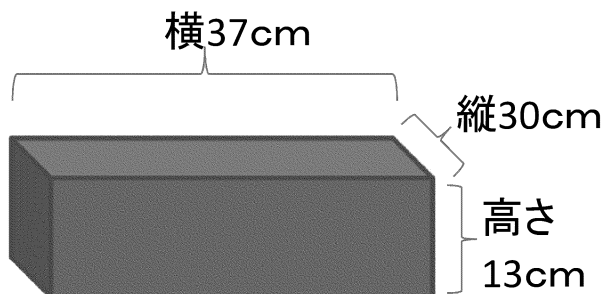

送料一覧表							
	サイズ	60	80	100	120	140	160
到着地	北海道	1188	1404	1620	1836	2052	2268
	北東北	864	1080	1296	1512	1728	1944
	南東北	756	972	1188	1404	1620	1836
	関東	756	972	1188	1404	1620	1836
	信越	756	972	1188	1404	1620	1836
	中部	756	972	1188	1404	1620	1836
	北陸	756	972	1188	1404	1620	1836
	関西	864	1080	1296	1512	1728	1944
	中国	972	1188	1404	1620	1836	2052
	四国	1080	1296	1512	1728	1944	2160
	九州	1188	1404	1620	1836	2052	2268
	沖縄	1404	1944	2484	3024	3564	4104

80gコロッケ外装寸法

2箱重ねて発送可能。

2箱発送例)  $35+22+15+15=87$  (100サイズ)

40gコロッケ外装寸法

3箱まで重ねて発送可能。

2箱発送例)  $37+30+13+13=93$  (100サイズ)

3箱発送例)  $37+30+13+13+13=106$  (120サイズ)

※80gと40g混在発送の場合、横37・縦30に高さを個数分足して算出してください。